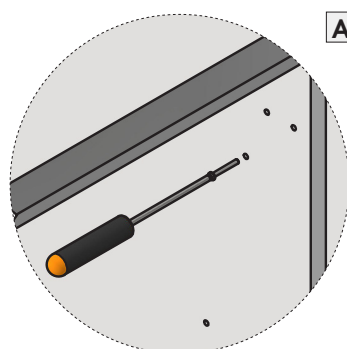

FISSAGGIO FIANCHI TERMINALI (CERAMICA/MARMO)

FASTENING OF END PANELS (MARBLE/CERAMIC) | FIXATION DU CÔTÉ DE FINITION (MARBRE/CÉRAMIQUE) | FIJACIÓN LATERAL TERMINAL (MÁRMOL/CERÁMICA)

Istruzioni di montaggio | Assembly Instructions | Instructions de montage | Instrucciones de montaje

! **Predisporre i 4 fori (Ø5mm) per il fissaggio tra basi**
Prepare the 4 holes (5 mm dia.) for fastening between base units
Perçer les 4 trous (Ø 5 mm) pour la fixation entre les éléments bas
Preparar los 4 agujeros (5 mm de diámetro) para la fijación entre los muebles bajos