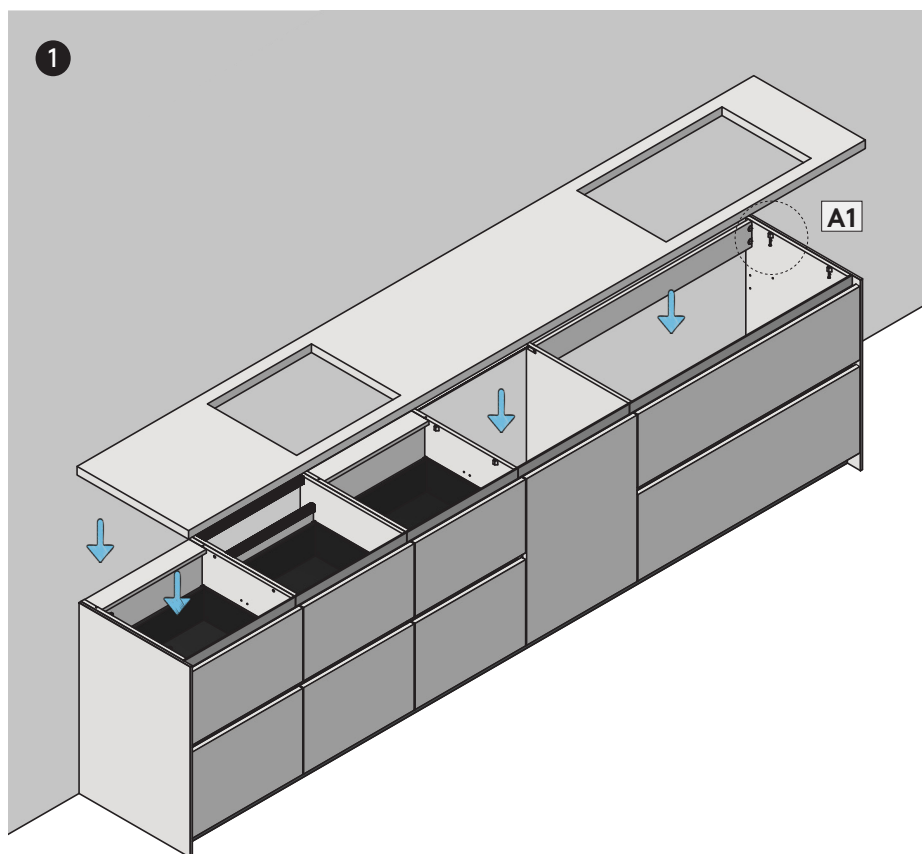

# FISSAGGIO TOP (LEGNO) | TOP FASTENING (WOOD) | FIXATION DU PLAN (BOIS) | FIJACIÓN ENCIMERA (MADERA)

Istruzioni di montaggio | Assembly Instructions | Instructions de montage | Instrucciones de montaje

<p><b>B</b></p>  <p><b>x4</b></p> <p>4x25 TSP</p> <p>Ogni base Each base Chaque élément bas Para cada mueble bajo</p>	 <p><b>x1</b></p>	 <p><b>x2</b></p>	
--	--	--	--

Codice | Code | Code | Código

**TECTC015**