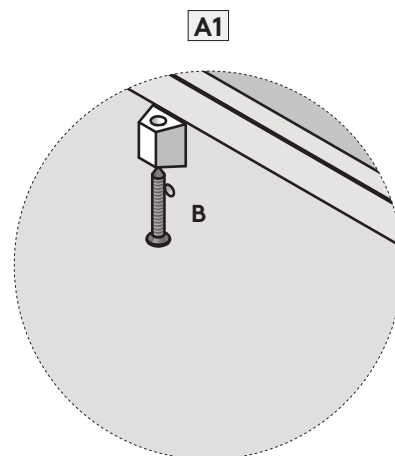

# FISSAGGIO TOP (LEGNO) | TOP FASTENING (WOOD) | FIXATION DU PLAN (BOIS) | FIJACIÓN ENCIMERA (MADERA)

Istruzioni di montaggio | Assembly Instructions | Instructions de montage | Instrucciones de montaje

<p><b>B</b></p>  <p><b>x4</b></p> <p>4x25 TSP</p> <p>Ogni base Each base Chaque élément bas Para cada mueble bajo</p>	 <p><b>x1</b></p>	 <p><b>x2</b></p>	
--	--	--	--

Codice | Code | Code | Código

**TECTC015**