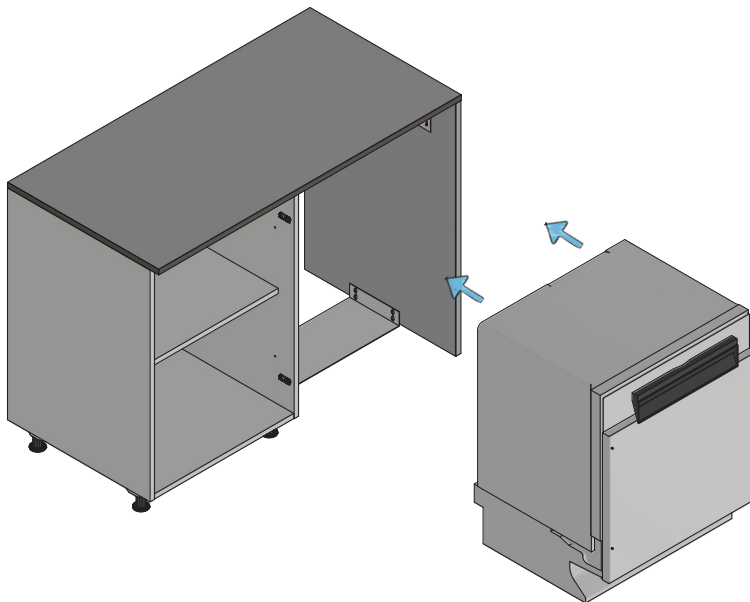

FIANCO TERMINALE LAVASTOVIGLIE

DISHWASHER END PANEL | CÔTÉ DE FINITION LAVE-VAISSELLE | LATERAL TERMINAL LAVAVAJILLAS

Istruzioni di montaggio | Assembly Instructions | Instructions de montage | Instrucciones de montaje

4

5

Codice | Code | Code | Código

TECTC013

Data creazione | Creation date |
Date création | Fecha de creación

01.01.2025

Tutto ciò che è riportato su questa documentazione è di proprietà della nostra società. Sarà quindi assolutamente vietato copiare, appropriarsi, ridistribuire, riprodurre qualsiasi frase, contenuto o immagine presente su questo documento.

Everything appearing in this documentation is the property of our Company. It is strictly forbidden to copy, appropriate, redistribute or reproduce any wording, content or images contained in this document.

Tout ce qui figure dans cette documentation est la propriété de notre société. Il est donc absolument interdit de copier, s'approprier, redistribuer, reproduire n'importe quelle phrase, contenu ou image présent dans ce document.

Todo el contenido en esta documentación es propiedad de nuestra empresa. Por lo tanto, queda absolutamente prohibido copiar, apropiarse, redistribuir, reproducir cualquier frase, contenido o imagen de este documento.

Copyright © BV Italia s.r.l. - all rights reserved.