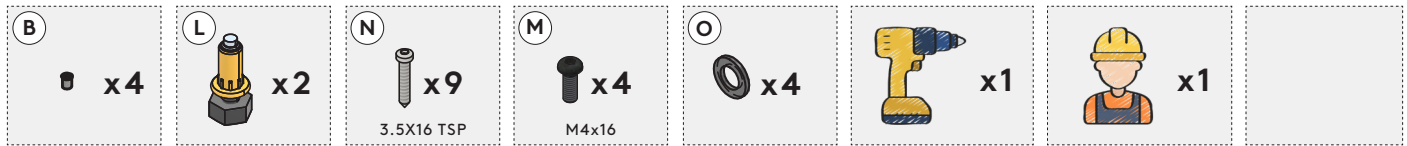

FIANCO TERMINALE LAVASTOVIGLIE

DISHWASHER END PANEL | CÔTÉ DE FINITION LAVE-VAISSELLE | LATERAL TERMINAL LAVAVAJILLAS

Istruzioni di montaggio | Assembly Instructions | Instructions de montage | Instrucciones de montaje