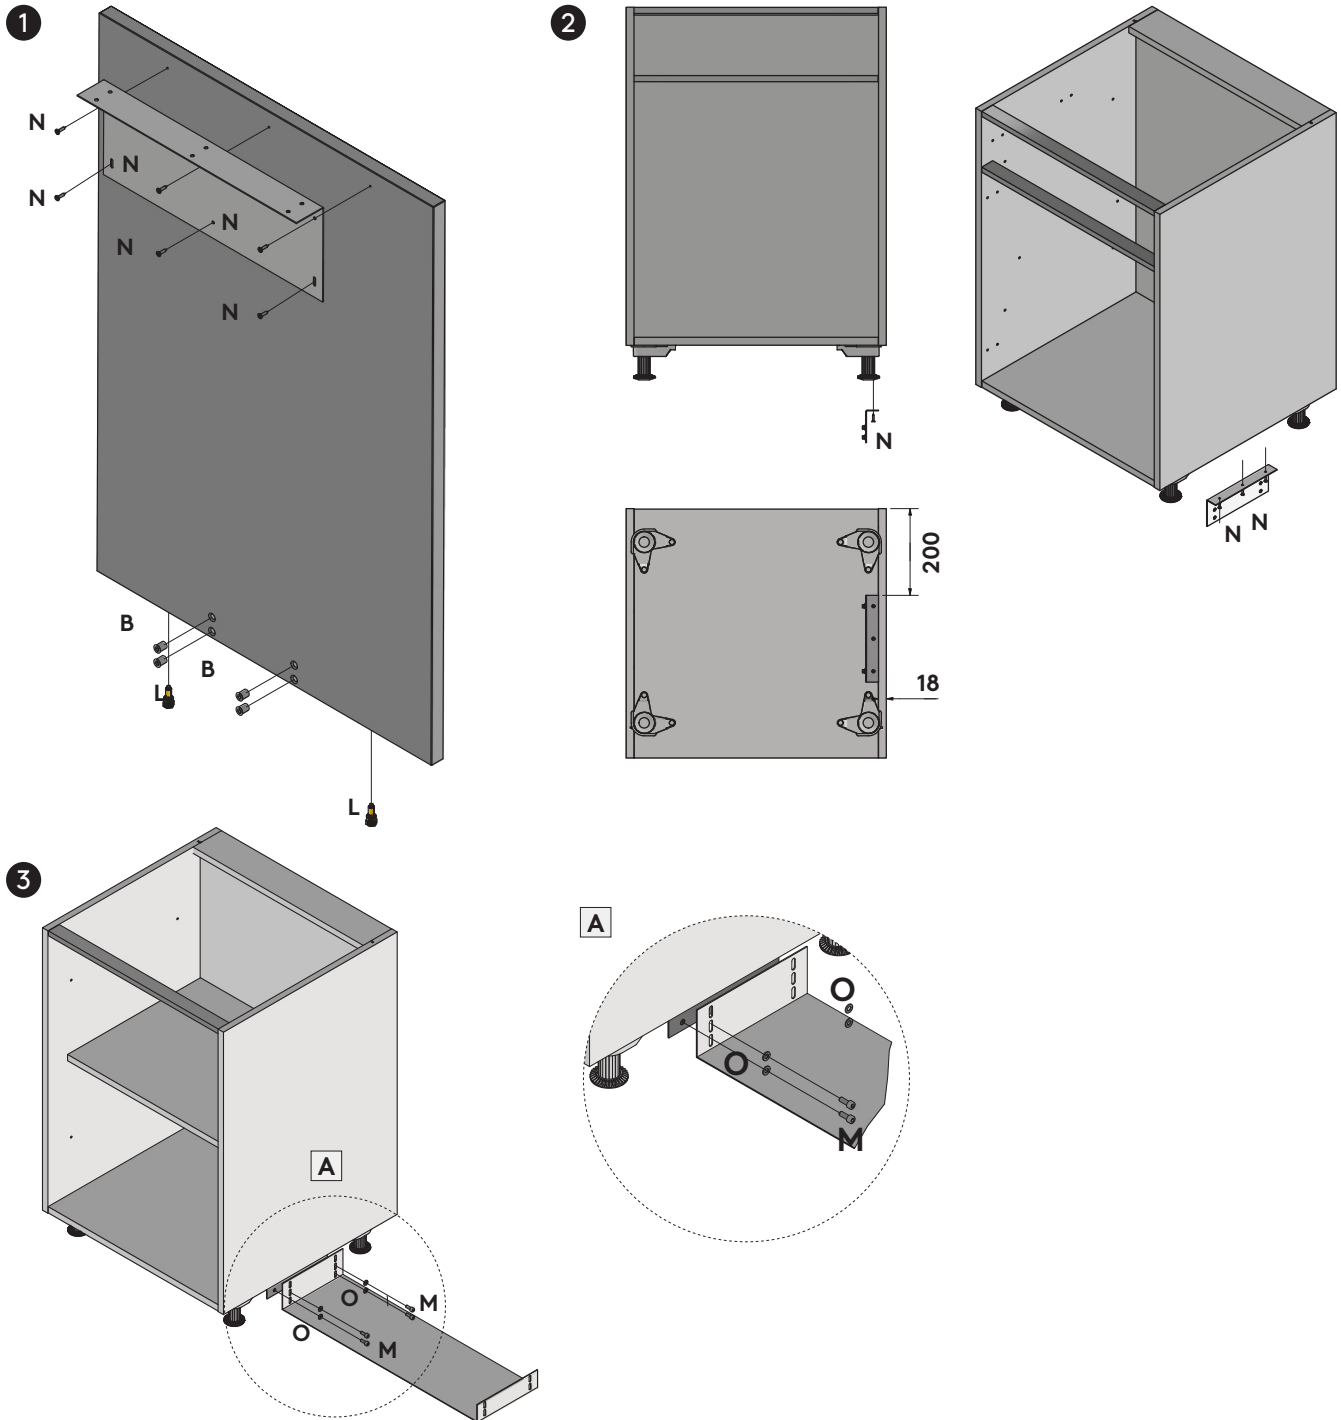

FIANCO TERMINALE LAVASTOVIGLIE

DISHWASHER END PANEL | CÔTÉ DE FINITION LAVE-VAISSELLE | LATERAL TERMINAL LAVAVAJILLAS

Istruzioni di montaggio | Assembly Instructions | Instructions de montage | Instrucciones de montaje