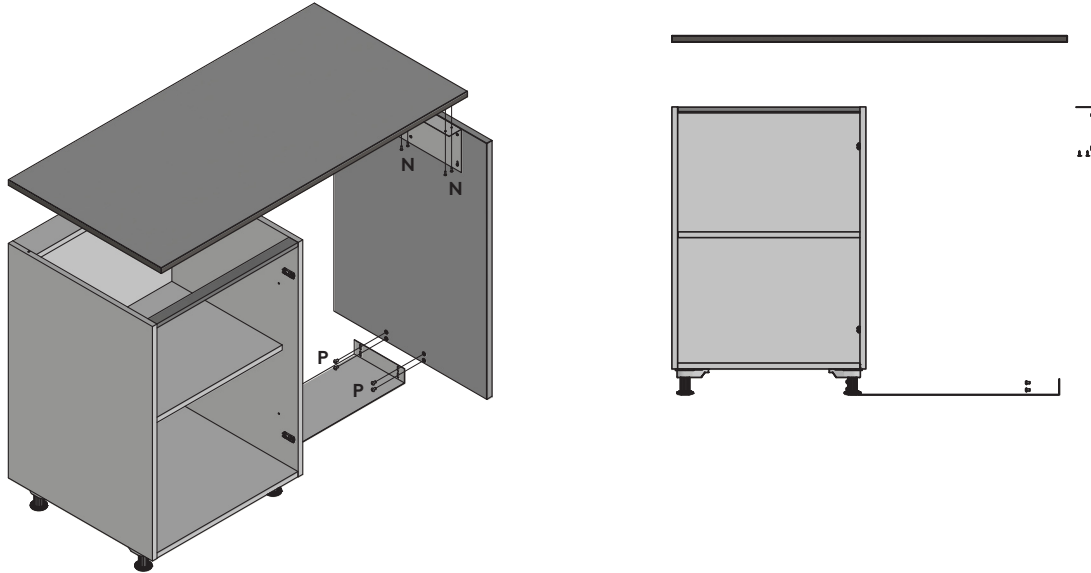

FIANCO TERMINALE LAVASTOVIGLIE

DISHWASHER END PANEL | CÔTÉ DE FINITION LAVE-VAISSELLE | LATERAL TERMINAL LAVAVAJILLAS

Istruzioni di montaggio | Assembly Instructions | Instructions de montage | Instrucciones de montaje

4