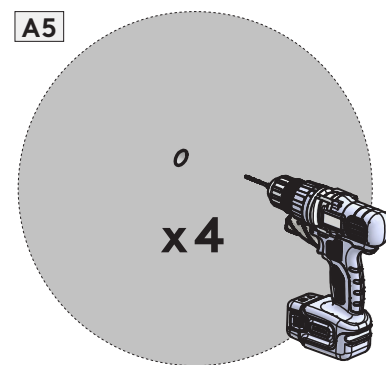

**!** Predisporre i 4 fori (Ø5mm) per il fissaggio del fianco terminale

Prepare the 4 holes (5 mm dia.) for fastening of end panel

Perçer les 4 trous (Ø 5 mm) pour la fixation du côté de finition

Preparar los 4 agujeros (5 mm de diámetro) para la fijación lateral terminal